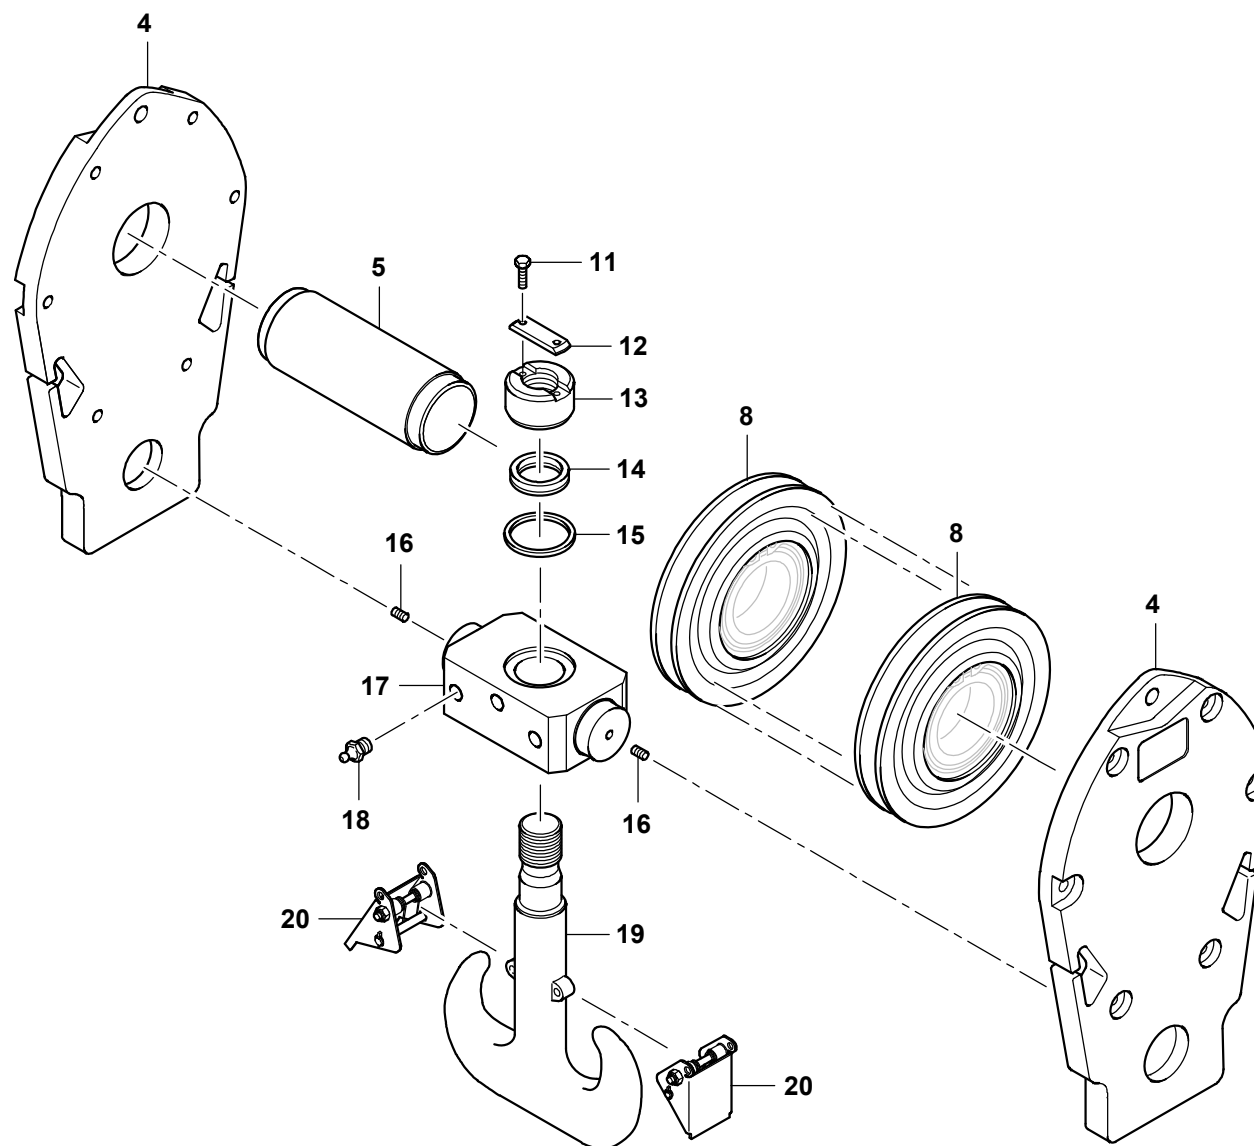

GROVEUNTERFLASCHE
BOTTOM HOOK BLOCKBILDTAFEL
PICTORIAL DISPLAY**GMK3060**

02.17

4176670-ETL C

1/2

4176670-C-BL01-0217-0000

GROVE

UNTERFLASCHE
BOTTOM HOOK BLOCK

BILDTAFEL
PICTORIAL DISPLAY

GMK3060

02.17

4176670-ETL C

2/2

4176670-C-BL02-0217-0000