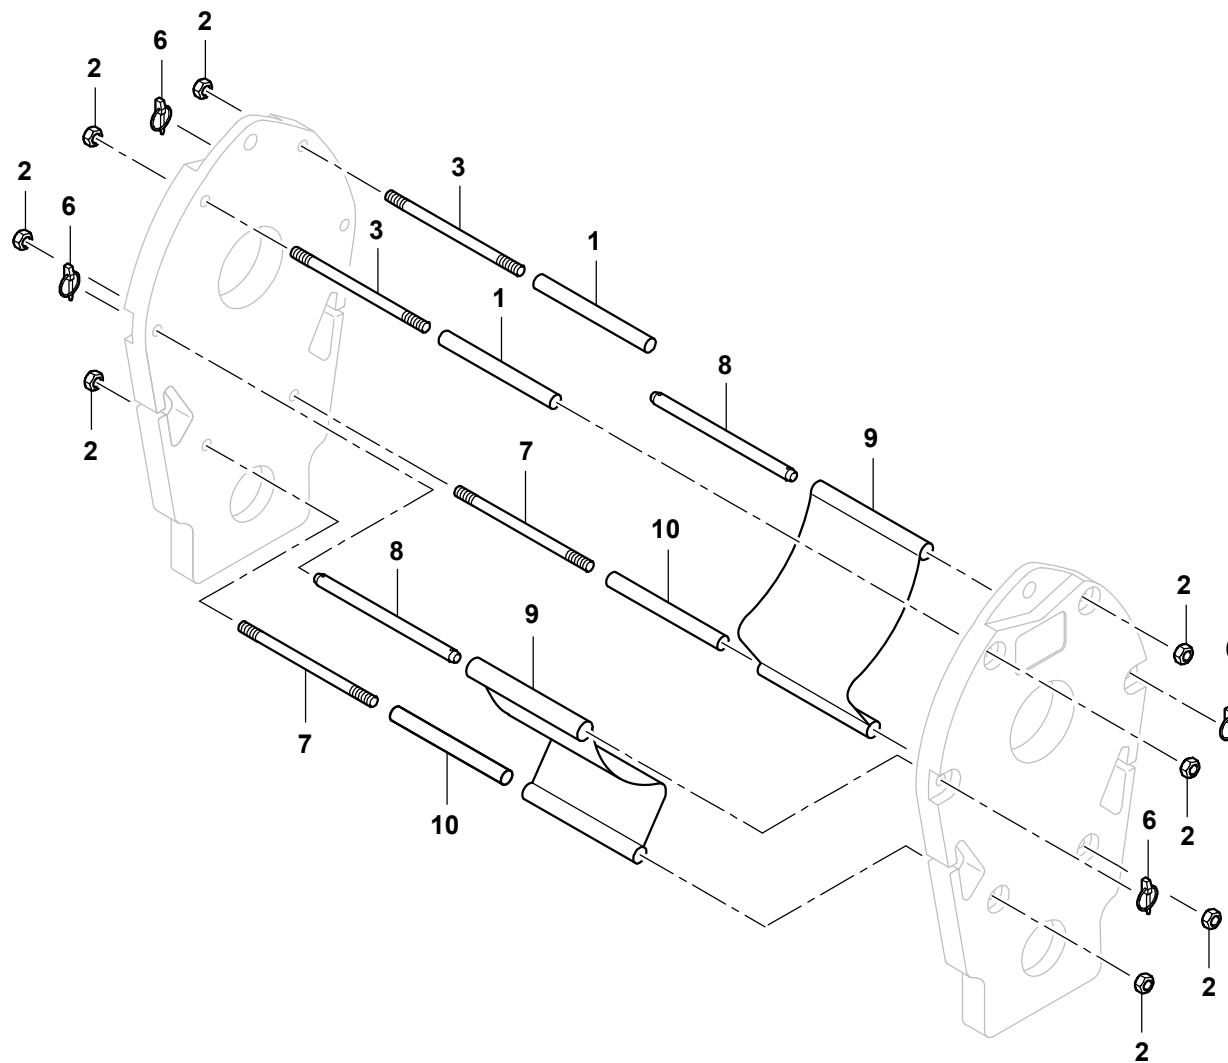

GROVEUNTERFLASCHE
BOTTOM HOOK BLOCKBILDTAFEL
PICTORIAL DISPLAY**GMK3060**

02.17

4176670-ETL C

1/2

4176670-C-BL01-0217-0000

GROVE

UNTERFLASCHE
BOTTOM HOOK BLOCK

BILDTAFEL
PICTORIAL DISPLAY

GMK3060

02.17

4176670-ETL C

2/2

4176670-C-BL02-0217-0000